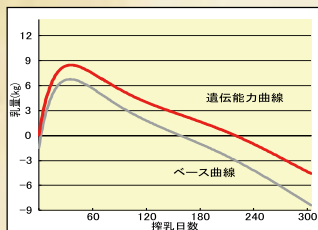

国内唯一のダビンチ息牛

- ★高い乳脂量&乳成分率
- ★アウトクロス・ブル
- ★相性の良い交配：スーパー系、シヨツテル系、エピック、ジョージア、マツカチエン息牛等の娘牛

F量	F%	体細胞スコア	体貌と骨格	乳用強健性
第4位	第4位	第11位	第4位	第3位

※形質別順位はNTP上位40位以内のもの

2020-08

<b>GNTP</b> Nippon Total Profit index	<b>+2,251</b>
<b>長命連産効果</b> Longevity/Fertility Effect	<b>+61,994円</b>
<b>乳代効果</b> Milk Price Effect	<b>+99,456円</b>
<b>産乳成分</b> Production Component	<b>+2,117</b>
<b>耐久性成分</b> Durability Component	<b>+155</b>
<b>疾病繁殖成分</b> Health & Fertility Component	<b>-21</b>

形質		-2	-1	0	1	2	SBV
高さ	低い						高い 1.69
胸の幅	狭い						広い 1.93
体の深さ	浅い						深い 1.98
鋭角性	欠く						富む 2.39
B C S	瘦せ		-0.2				肥え 1.48
尻の角度	坐骨高				+0		坐骨低 0.43
坐骨の幅	狭い						広い 0.39
後肢側望	直飛	-0.3					曲飛 0.89
後肢後望	飛節寄る						まっすぐ 1.81
蹄の角度	小さい						大きい 0.58
前乳房の付着	弱い						強い 1.81
後乳房の高さ	低い						高い 0.32
後乳房の幅	狭い						広い 0.81
乳房の懸垂	弱い						強い 0.23
乳房の深さ	深い						浅い 1.19
前乳頭の配置	外付			-0.2			内付 0.50
後乳頭の配置	外付	-0.4					内付 0.41
前乳頭の長さ	短い				+0.7		長い 0.43
体貌と骨格	低い						高い 1.75
肢蹄	低い						高い 0.16
乳用強健性	低い						高い 2.51
乳器	低い						高い 1.66
決定得点	低い						高い 1.70

娘牛表型平均 M11.356 F463 4.09% SNF987 8.70% P371 3.28% T79.2

GEBV

38牛群 53頭 87%R	26牛群 37頭 77%R	産子難産率 6% 予測値
M +754	決定得点 +0.77	娘牛難産率 5% 33%R
F +70 +0.41%	体貌と骨格 +1.16	産子死産率 5% 63%R
SNF +79 +0.16%	肢蹄 -0.05	娘牛死産率 4% 30%R
P +35 +0.10%	乳用強健性 +1.36	初産娘牛受胎率 33% 51%R
	乳器 +0.86	空胎日数 156日 59%R