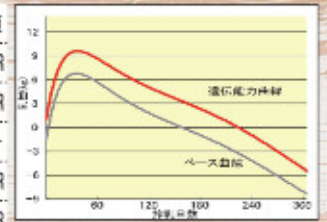

GEBV

26牛群 27頭 83%R	21牛群 23頭 72%R	産子雑産率 Sire Calving Ease	6% 予測値
M +881	決定得点 +1.28	娘牛雑産率 Daughter Calving Ease	6% 29%R
F +75 +0.40%	体貌と骨格 +1.53	産子死産率 Sire Stillbirth	7% 52%R
SNF +72 +0.06%	肢蹄 +0.33	娘牛死産率 Daughter Stillbirth	- -
P +37 +0.09%	乳用強健性 +1.20	初産娘牛受胎率 Grade 55% FC: Cow	38% 52%R
	乳器 +0.99	空胎日数 Days From Part. To Calving	144日 60%R
気質 100	搾乳性 100	在群期間	102.54%R
泌乳持続性 +0.01 67%R	体細胞スコア S 2.14		

スーダン×“フルード”ファミリー

- ★アウトクロス・ブル
- ★高F量&率
- ★高能力&好体型
- ★正しい骨格と高い乳用性
- ★相性の良い交配：オーマン系、シヨツテル系、ゴールドウイン系等の娘牛

産乳成分	長命連産効果	F量	F%	体貌と骨格	決定得点
第8位	第10位	第3位	第4位	第7位	第10位

※形質別順位はNTP上位40位以内のもの

母：ベイリッチランド キューティ プラネット ET GP-84
4.08才 2X 305 M12,032 F535 4.4% P417 3.5% SNF1,078 9.0%

形質	-2	-1	0	1	2	SBV
高さ						2.21
胸の幅						0.29
体の深さ						0.34
鋭角性						3.01
B C S						1.21
尻の角度						1.46
坐骨の幅						0.88
後肢傾度						1.04
後肢後望						0.24
踵の角度						1.02
前肢の付着						1.35
膝裏の深さ						1.01
後肢の幅						0.12
乳房の深さ						0.67
乳房の深さ						2.07
乳房の位置						1.90
乳房の位置						0.38
乳房の長さ						2.10
体貌と骨格						2.35
肢蹄						0.88
乳用強健性						2.07
乳器						1.93
決定得点						2.45