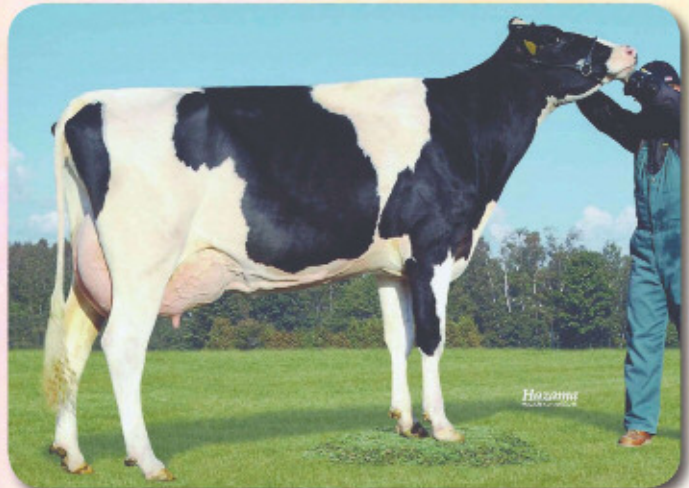

JP4H56365 BLF CVF MFF BYF CDF

ファットボーイ

- バーアーリードーン スーダン CRI ET SP
- VA-EARLY DAWN SUWAN CRI ET
- リッジスター ジャマー ET G-77
- ウインドローズ SLR シュガリー ET VG-86
- HINDROSE SLR SUGAR ET
- ティーユー フェイス フランス ET VG-88
- 4.05才 2X 305 M14.310 F590 4.1% P475 3.3% SNF1,271 8.9%
- シャールステール スーパースティション ET GM
- ENSENADA TABOO PLANET ET
- ティーユー フェイス ファンダンゴ VG-87
- NEU-WAY PATRON ALLIE ET
- サンディバレー ボルトン ET EX-90-EXTRA GM
- SANDY VALLEY BOLTON ET
- ティーユー フェイス フリージア ET VG-87

乳成分オールプラス&高い耐久性成分

- ★アウトクロス・ブル
- ★高い疾病繁殖成分
- ★正しい尻の角度
- ★後乳頭配置の補正
- ★相性の良い交配：オーマン系、シヨツテル系、ゴールドウイン系、プラネット系、モーグル系等の娘牛

耐久性成分	長命連産効果	F量	F%	空胎日数	決定得点
第6位	第3位	第9位	第7位	第16位	第17位

※形質別順位はNTP上位40位以内のもの

2018-02

GNTP	+2,276
Nippon Total Profit Index	
長命連産効果	+113,141円
Longevity/Fertility Effect	
乳代効果	+84,767円
Milk Price Effect	
産乳成分	+1,867
Production Component	
耐久性成分	+378
Durability Component	
疾病繁殖成分	+31
Health & Fertility Component	

GEBV

46牛群 52頭 87%R	41牛群 43頭 79%R	産子雑産率	6% 予測値
M +665	決定得点 +0.97	娘牛雑産率	5% 33%R
F +61 +0.37%	体貌と骨格 +1.05	産子死産率	6% 55%R
SNF +68 +0.14%	肢蹄 +0.29	娘牛死産率	7% 33%R
P +31 +0.11%	乳用強健性 -0.28	初産期牛受胎率	40% 56%R
	乳房器 +0.96	空胎日数	141日 65%R

気質 100 搾乳性 101 在群期間 103 62%R

泌乳持続性 +0.68 77%R 体細胞スコア 2.03

形質	-2	-1	0	1	2	SBV
高さ						0.09
胸の幅						0.85
体の深さ						0.81
鋭角性						0.11
B C S						0.71
尻の角度						1.04
坐骨の幅						0.76
後肢傾度						0.44
後肢後望						2.38
蹄の角度						0.28
前肢の付着						2.21
膝関節の高さ						0.15
後肢の幅						1.44
乳房の深さ						1.03
乳房の長さ						2.03
乳房の配置						2.82
乳房の配置						2.76
乳房の長さ						1.55
体貌と骨格						1.61
肢蹄						0.77
乳用強健性						0.48
乳房器						1.87
決定得点						1.85

娘牛表型平均 M10.402 F433 4.19% SNF908 8.73% P345 3.32% T78.2