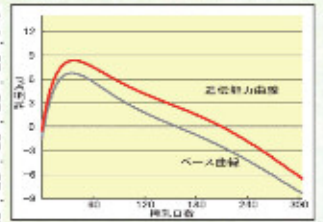

乳成分オールプラス&高い耐久性成分

- ★アウトクロス・ブル
- ★高い疾病繁殖成分
- ★正しい尻の角度
- ★後乳頭配置の補正
- ★相性の良い交配：オーマン系、シヨツテル系、ゴールドウイン系、プラネット系、モーグル系等の娘牛

耐久性成分	長命連産効果	F量	F%	空胎日数	決定得点
第6位	第3位	第9位	第7位	第16位	第17位

※形質別順位はNTP上位40位以内のもの

2018-02

GNTP	+2,276
Nippon Total Profit Index	
長命連産効果	+113,141円
Longevity/Fertility Effect	
乳代効果	+84,767円
Milk Price Effect	
産乳成分	+1,867
Production Component	
耐久性成分	+378
Durability Component	
疾病繁殖成分	+31
Health & Fertility Component	

GEBV

46牛群 52頭 87%R	41牛群 43頭 79%R	産子雑産率	6% 予測値
M +665	決定得点 +0.97	娘牛雑産率	5% 33%R
F +61 +0.37%	体貌と骨格 +1.05	産子死産率	6% 55%R
SNF +68 +0.14%	肢蹄 +0.29	娘牛死産率	7% 33%R
P +31 +0.11%	乳用強健性 -0.28	初産期牛受胎率	40% 56%R
	乳房器 +0.96	空胎日数	141日 65%R

気質 100 搾乳性 101 在群期間 103 62%R

泌乳持続性 +0.68 77%R 体細胞スコア 2.03

同一ファミリー：クオリティ BC フランティスコ EX-96-3E-30*
2004&2005年 ローヤル・ウィンター・フェア
シュープリーム&グラッド&シニア・チャンピオン

形質	-2	-1	0	1	2	SBV
高さ						0.09
胸の幅						0.85
体の深さ						0.81
鋭角性						0.11
B C S						0.71
尻の角度						1.04
坐骨の幅						0.76
後肢傾度						0.44
後肢後望						2.38
蹄の角度						0.28
前肢の付着						2.21
膝関節の高さ						0.15
後肢の幅						1.44
乳房の深さ						1.03
乳房の長さ						2.03
乳房の配置						2.82
乳房の配置						2.76
乳房の長さ						1.55
体貌と骨格						1.61
肢蹄						0.77
乳用強健性						0.48
乳房器						1.87
決定得点						1.85