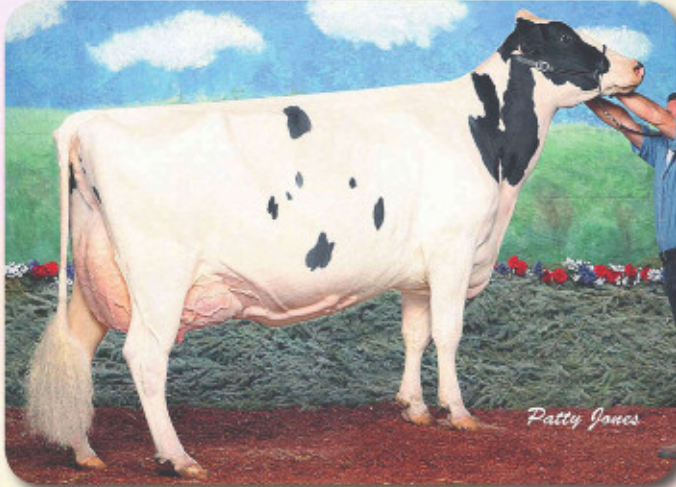

JP4H56365 BLF CVF MFF BYF CDF

ファットボーイ

ティーユー フェイス ファットボーイ
TU FAITH FATBOY
個体識別番号1379909970 生年月日24.8.10生
茨城町 上田 登樹氏 繁殖

- バーアーリードーン スーダン CRI ET SP
- VA-EARLY DAWN SUWAN CRI ET
- リッジスター ジャマー ET G-77
- ウインドローズ SLR シュガリー ET VG-86
- HINDROSE SLR SUGAR ET
- ティーユー フェイス フランス ET VG-88
- 4.05才 2X 305 M14.310 F590 4.1% P475 3.3% SNF1,271 8.9%
- シャールステール スーパースティション ET GM
- ENSENADA TABOO PLANET ET
- ティーユー フェイス ファンダンゴ VG-87
- NEU-WAY PATRON ALLIE ET
- サンディバレー ボルトン ET EX-90-EXTRA GM
- SANDY VALLEY BOLTON ET
- ティーユー フェイス フリージア ET VG-87

乳成分オールプラス&高い耐久性成分

- ★アウトクロス・ブル
- ★高い疾病繁殖成分
- ★正しい尻の角度
- ★後乳頭配置の補正
- ★相性の良い交配：オーマン系、シヨツテル系、ゴールドウイン系、プラネット系、モーグル系等の娘牛

耐久性成分	長命連産効果	F量	F%	空胎日数	決定得点
第6位	第3位	第9位	第7位	第16位	第17位

※形質別順位はNTP上位40位以内のもの

2018-02

GNTP	+2,276
Nippon Total Profit Index	
長命連産効果	+113,141円
Longevity/Fertility Effect	
乳代効果	+84,767円
Milk Price Effect	
産乳成分	+1,867
Production Component	
耐久性成分	+378
Durability Component	
疾病繁殖成分	+31
Health & Fertility Component	

気質 100 搾乳性 101 在群期間 103 62%R

泌乳持続性 +0.68 77%R 体細胞スコア 2.03

同一ファミリー：クオリティ BC フランティスコ EX-96-3E-30*
2004&2005年 ローヤル・ウィンター・フェア
シュープリーム&グラッド&シニア・チャンピオン

形質	-2	-1	0	1	2	SBV
高さ						0.09
胸の幅						0.85
体の深さ						0.81
鋭角性						0.11
B C S						0.71
尻の角度						1.04
坐骨の幅						0.76
後肢傾度						0.44
後肢後望						2.38
蹄の角度						0.28
前肢の付着						2.21
膝関節の高さ						0.15
後肢の幅						1.44
乳房の深さ						1.03
乳房の長さ						2.03
乳房の配置						2.82
乳房の配置						2.76
乳房の長さ						1.55
体貌と骨格						1.61
肢蹄						0.77
乳用強健性						0.48
乳房器						1.87
決定得点						1.85