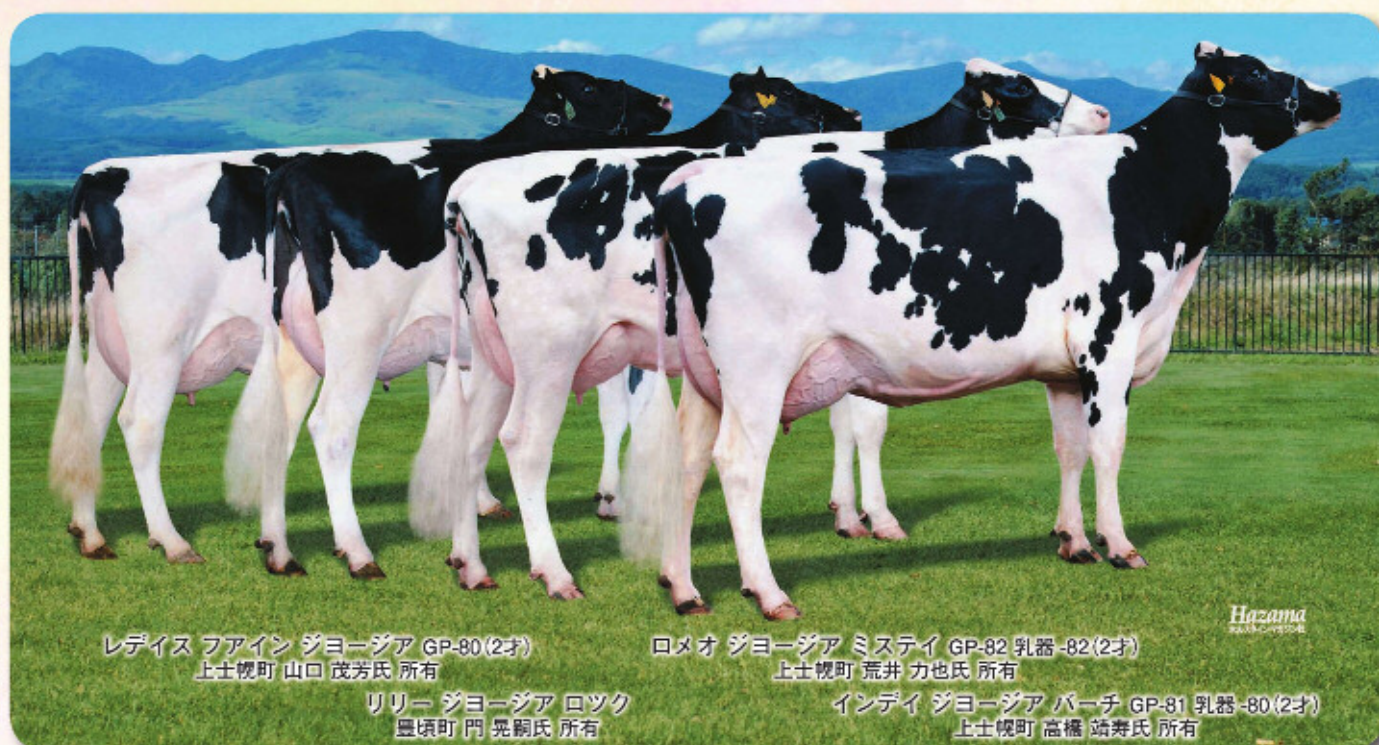

ロメオ ジョージア ミステイ GP-82 乳器-82(2オ)
上士幌町 荒井 力也氏 所有

リリー ジョージア ロック
豊頃町 門 晃嗣氏 所有

インデイ ジョージア パーチ GP-81 乳器-80(2オ)
上士幌町 高橋 靖寿氏 所有

形質	-2	-1	0	1	2	SBV
高さ						0.85
胸の幅						0.55
体の深さ						0.31
鋭角性						1.68
B C S						1.66
尻の角度						0.46
全骨の幅						1.76
後肢側望						1.34
後肢後望						3.76
蹄の角度						0.41
前乳房の付着						0.65
後乳房の長さ						2.16
後乳房の幅						1.77
乳房の深さ						0.94
乳房の配置						0.36
乳房の長さ						0.19
体軀と骨格						0.21
肢蹄						1.43
乳用強健性						0.69
乳						2.62
決定得点						1.36
						1.94
						2.04

娘牛表型平均 M11.546 F450 3.91% SNF994 8.61% P374 3.25% T79.5

GEBV

62牛群 69頭 91%R	48牛群 53頭 82%R	産子難産率 6% 70%R	産子難産率 9% 34%R
M +1.243	決定得点 +1.07	産子死産率 7% 95%R	産子死産率 5% 48%R
F +65 +0.17%	体軀と骨格 +0.45	産子死産率 36% 61%R	産子死産率 36% 61%R
SNF +114 +0.05%	肢蹄 +0.98	空胎日数 159日 70%R	空胎日数 159日 70%R
P +51 +0.12%	乳用強健性 +0.79		
	乳器 +1.00		

気質 100 搾乳性 99 在群期間 100 66%R 泌乳持続性 +0.04 87%R 体細胞スコア 2.43

レディース ファイン ジョージア GP-80(2オ)
上士幌町 山口 茂芳氏 所有