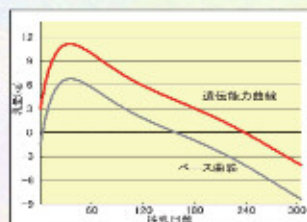

上位キープ!好成績ビーコン息牛

- ★正確な肢蹄 ★乳成分オールプラス
- ★高い耐久性成分
- ★安定した能力とバランス良い体型
- ★相性の良い交配:オーマン系、ゴールドウイン系、プラネット系、モーグル系、エモーション等の娘牛

産乳成分	乳代効果	F量	P量	肢蹄	決定得点
第2位	第9位	第6位	第3位	第5位	第12位

※形質別順位はNTP上位40位以内のもの

2018-02

GNTP +2,766
Nippon Total Profit Index

長命連産効果 +66,750円
Longevity/Fertility Effect

乳代効果 +129,839円
Milk Price Effect

産乳成分 +2,575
Production Component

耐久性成分 +342
Durability Component

疾病繁殖成分 -151
Health & Fertility Component

形質	-2	-1	0	1	2	SBV
高さ						0.85
胸の幅						0.55
体の深さ						0.31
鋭角性						1.68
B C S						1.66
尻の角度						0.46
全骨の幅						1.76
後肢側望						1.34
後肢後望						3.76
蹄の角度						0.41
前乳房の付着						0.65
後乳房の長さ						2.16
後乳房の幅						1.77
乳房の深さ						0.94
乳房の配置						0.36
乳房の長さ						0.19
体軀と骨格						0.21
肢蹄						1.43
乳用強健性						0.69
乳						2.62
決定得点						1.36
						1.94
						2.04

娘牛表型平均 M11.546 F450 3.91% SNF994 8.61% P374 3.25% T79.5

GEBV

62牛群 69頭 91%R	48牛群 53頭 82%R	産子難産率 6% 70%R	産子難産率 9% 34%R
M +1.243	決定得点 +1.07	産子死産率 7% 95%R	産子死産率 5% 48%R
F +65 +0.17%	体軀と骨格 +0.45	産子死産率 36% 61%R	産子死産率 36% 61%R
SNF +114 +0.05%	肢蹄 +0.98	空胎日数 159日 70%R	空胎日数 159日 70%R
P +51 +0.12%	乳用強健性 +0.79		
	乳器 +1.00		