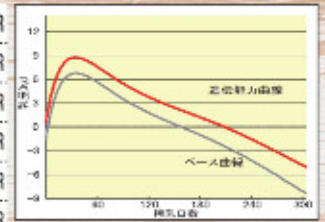

GEBU

52牛群 62頭 90%R	41牛群 49頭 81%R	産子雑産率 Sire Calving Ease	5% 37%R
M +629	決定得点 Final Score	娘牛雑産率 Daughter Calving Ease	6% 28%R
F +28 +0.05%	体貌と骨格 Foot & Legs	産子死産率 Sire Stillbirth	7% 82%R
SNF +76 +0.23%	肢蹄 Foot & Legs	娘牛死産率 Daughter Stillbirth	5% 43%R
P +38 +0.18%	乳用強健性 Dairy Strength	初産娘牛受胎率 Grade 1 Still Birth	35% 56%R
	乳器 Mammary System	空胎日数 Days Open After Fst. Calving	152日 67%R

気質 99	搾乳性 98	在群期間 100	63%R
泌乳持続性 +0.62	85%R	体細胞スコア	1.96
		S	C

娘：シルバー アプリコット 229 キャンデイ GP-82 乳器-83 (2才)
H25.3.9生 母の父:シドニー 埼玉県 松本 陽一氏 所有

日本初ブロンコ息牛! 高い産乳成分&抜群の好体型

- ★抜群の骨格&肢蹄改良度
- ★理想的な後肢側望&大きな蹄の角度
- ★高い乳用強健性 ★低い体細胞スコア
- ★広い後乳房の幅
- ★相性の良い交配: ショツテル系、ポルトン系、プラネット系、モンブラン、マセラテイ等の娘牛

SNF%	P%	体貌と骨格	肢蹄	乳用強健性	決定得点
第6位	第7位	第14位	第12位	第7位	第14位

※形質別順位はNTP上位40位以内のもの

形質	-2	-1	0	1	2	SBV
高き						2.19
胸の幅						3.71
体の深さ						3.18
鋭角性						2.00
B C S						0.09
尻の角度						2.74
坐骨の幅						2.66
後肢側望						2.06
後肢後望						2.12
蹄の角度						4.91
前脚の付着						0.30
後乳房の高さ						0.84
後乳房の幅						4.77
乳房の深さ						0.57
乳房の長さ						0.10
乳房の配置						0.60
乳房部の配置						1.02
前脚の長さ						1.45
体貌と骨格						1.41
肢蹄						1.65
乳用強健性						2.26
乳器						1.53
決定得点						1.96